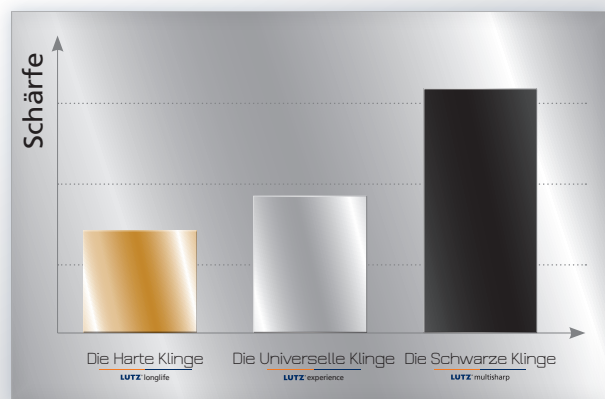

Die Schwarze Klinge

LUTZ[®] multisharp

Schwarz gleich multisharp.

Extra Schärfe durch speziellen Anschlag der Klinge.

Materialauswahl

+

Schliffwinkel

=

Schärfe

www.die-schwarze-klinge.de

Wenn es auf extra Schärfe ankommt.

Die Schwarze Klinge – LUTZ[®] multisharp vereint ein perfektes Zusammenspiel von Eigenschaften, die Ihren Alltag erleichtern: Durch eine intelligente Kombination von Klingen-Spezialstahl und einer optimierten Schliffgeometrie entsteht ein präzises Schneidwerkzeug, das bewusst auf **extra Schärfe** ausgelegt wurde – zu Ihrem Nutzen, für Ihren Erfolg.